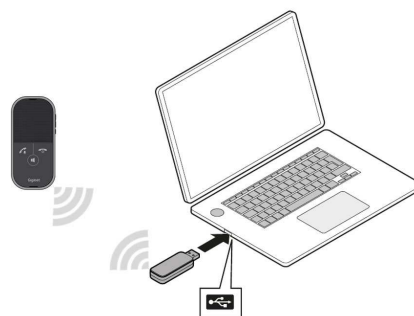

Regularien/Spezifikation

- EN301406 v2.2.2 (RF)
- EN301489-1 v2.2.3 (EMC)
- EN301489-6 v2.2.1 (EMC)
- EN62368-1 (LVD)
- EN50360/EN62479 (SAR)

Konnektivität

Variante 1:

Büro/Homeoffice/Besprechungszimmer

- Anschluß der Ladestation via USB an den Computer
- Gigaset DECT STICK in der Ladestation

Variante 2:

Mobil

- Anschluß des Gigaset DECT STICK via USB an den Computer

¹⁾ Kompatibilität durch Standard USB-Treiberfunktionen

³⁾ Aktuelle Liste siehe: wiki.gigaset.com

Gigaset ION

Das UC-Mobilteil für den flexiblen Einsatz – im Büro, Home-Office und auf Geschäftsreisen