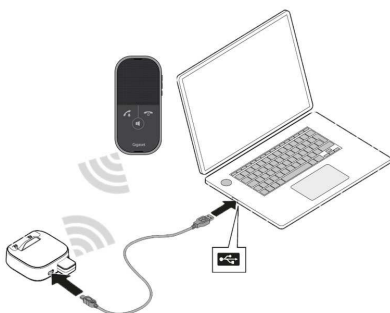

Regularien/Spezifikation

- EN301406 v2.2.2 (RF)
- EN301489-1 v2.2.3 (EMC)
- EN301489-6 v2.2.1 (EMC)
- EN62368-1 (LVD)
- EN50360/EN62479 (SAR)

Konnektivität

Variante 1:

Büro/Homeoffice/Besprechungszimmer

- Anschluß der Ladestation via USB an den Computer
- Gigaset DECT STICK in der Ladestation

Variante 2:

Mobil

- Anschluß des Gigaset DECT STICK via USB an den Computer

¹⁾ Kompatibilität durch Standard USB-Treiberfunktionen

³⁾ Aktuelle Liste siehe: wiki.gigaset.com

Gigaset ION

Das UC-Mobilteil für den flexiblen Einsatz – im Büro, Home-Office und auf Geschäftsreisen