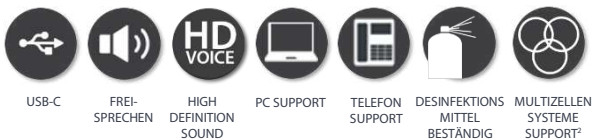

Gigaset ION

Das UC-Mobilteil für den flexiblen Einsatz – im Büro, Home-Office und auf Geschäftsreisen

Das neue Gigaset ION wurde entwickelt, um den Ansprüchen moderner Unified Communications (UC) Nutzer im Arbeitsalltag gerecht zu werden. Es kombiniert den Komfort eines DECT-Mobilteils mit der Konnektivität an Ihre UC-Lösung. Herausragende HD-Audioqualität gepaart mit einer nahezu grenzenlosen Mobilität, durch die integrierte DECT Schnittstelle, und die Freisprechfunktion, schafft eine bisher nie da gewesene Einsatzfreiheit für den Nutzer. Dabei ist es mit seiner einfachen Plug-&Play-Installation die logische Weiterentwicklung von einem kabelgebundenen Tischtelefon zur mobilen Kommunikationseinheit. Zertifiziert mit der UC Lösung von SWYX, integriert in Unify Circuit und die Kompatibilität zu Microsoft Teams¹, Zoom¹ und zahlreichen Softphones unterstützt es die weltweit führenden UC-Plattformen. Dabei punktet das Gigaset ION zusätzlich mit der flexiblen Freisprechfunktion. Alltäglich auftretende, plötzlich notwendige Ad-Hoc Konferenzen mit mehreren Mitarbeitern im Besprechungszimmer, Huddlerooms oder im eigenen Büro. Mit dem integrierten, für Noise-Cancelling optimierten Mikrofon, ist das Gigaset ION stets einsatzbereit. Der integrierte Annäherungssensor erkennt zudem während eines Gesprächs, ob das Gerät sich am Ohr, oder liegend auf dem Tisch befindet und schaltet in den jeweils benötigten Audiomodus.